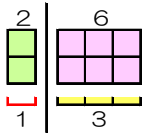

# 「かけわり図定規」 新バージョンについて

2022. 4. 1

かけわり図定規を使ってかけわり図を書くとき、図の部分はフリーハンドで書くようになっていました。できればフリーハンドは入れたくなかったのですが苦肉の策でした。

その後、1やいくつ分の数を線分の近くに書けるように定規の下辺のカットの位置を変更したりしました。

今回はフリーハンド無しの新バージョンを作りました。また、左手で押さえる定規の部分が狭いので、かけわり図の右にあった「式を書くためのヒント（ $2 \times 3 = 6$ ）」部分（図が書けても式が立てられないとき、これがすごく役立っているという声を聞きます。）を左に移動しました。（右手で押さえる場合も考え、両タイプを作りました。）

使い方動画

新かけわり図定規

6 は…  
3 は…  
2 は…

かけわり固定規

6 は…  
3 は…  
2 は…

かけわり固定規

6 は…  
3 は…  
2 は…

かけわり固定規