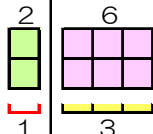

# 「かけわり図定規」 新バージョンについて

2022. 4. 1

かけわり図定規を使ってかけわり図を書くとき、図の部分はフリーハンドで書くようになっていました。できればフリーハンドは入れたくなかったのですが苦肉の策でした。

その後、1やいくつ分の数を線分の近くに書けるように定規の下辺のカットの位置を変更したりしました。

今回はフリーハンド無しの新バージョンを作りました。また、左手で押さえる定規の部分が狭いので、かけわり図の右にあった「式を書くためのヒント（ $2 \times 3 = 6$ ）」部分（図が書けても式が立てられないとき、これがすごく役立っているという声を聞きます。）を左に移動しました。（右手で押さえる場合も考え、両タイプを作りました。）

使い方動画

新かけわり図定規

6 は…  
3 は…  
2 は…

かけわり固定規

6 は…  
3 は…  
2 は…

かけわり固定規

6 は…  
3 は…  
2 は…

かけわり固定規

6 は…  
3 は…  
2 は…

かけわり固定規

6 は…  
3 は…  
2 は…

かけわり固定規

6 は…  
3 は…  
2 は…

かけわり固定規

6 は…  
3 は…  
2 は…

かけわり固定規