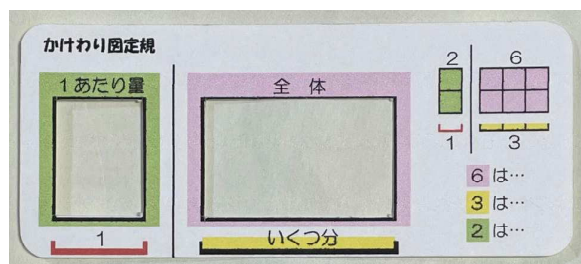

# 「かけわり図定規」 新バージョンについて

2022. 4. 1

かけわり図定規を使ってかけわり図を書くとき、図の部分はフリーハンドで書くようになっていました。できればフリーハンドは入れたくなかったのですが苦肉の策でした。

その後、1やいくつ分の数を線分の近くに書けるように定規の下辺のカットの位置を変更したりしました。

今回はフリーハンド無しの新バージョンを作りました。また、左手で押さえる定規の部分が狭いので、かけわり図の右にあった「式を書くためのヒント（ $2 \times 3 = 6$ ）」部分（図が書けても式が立てられないとき、これがすごく役立っているという声を聞きます。）を左に移動しました。（右手で押さえる場合も考え、両タイプを作りました。）

使い方動画

新かけわり図定規

6 は…  
3 は…  
2 は…

かけわり固定規

6 は…  
3 は…  
2 は…

かけわり固定規

6 は…  
3 は…  
2 は…

かけわり固定規