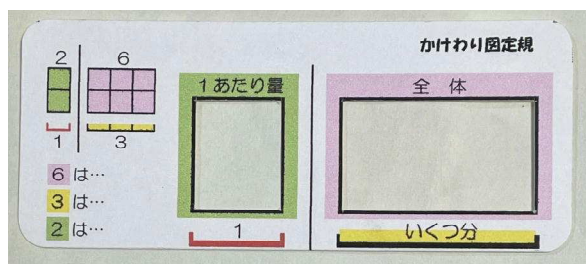

# 「かけわり図定規」 新バージョンについて

2022. 4. 1

かけわり図定規を使ってかけわり図を書くとき、図の部分はフリーハンドで書くようになっていました。できればフリーハンドは入れたくなかったのですが苦肉の策でした。

その後、1やいくつ分の数を線分の近くに書けるように定規の下辺のカットの位置を変更したりしました。

今回はフリーハンド無しの新バージョンを作りました。また、左手で押さえる定規の部分が狭いので、かけわり図の右にあった「式を書くためのヒント（ $2 \times 3 = 6$ ）」部分（図が書けても式が立てられないとき、これがすごく役立っているという声を聞きます。）を左に移動しました。（右手で押さえる場合も考え、両タイプを作りました。）